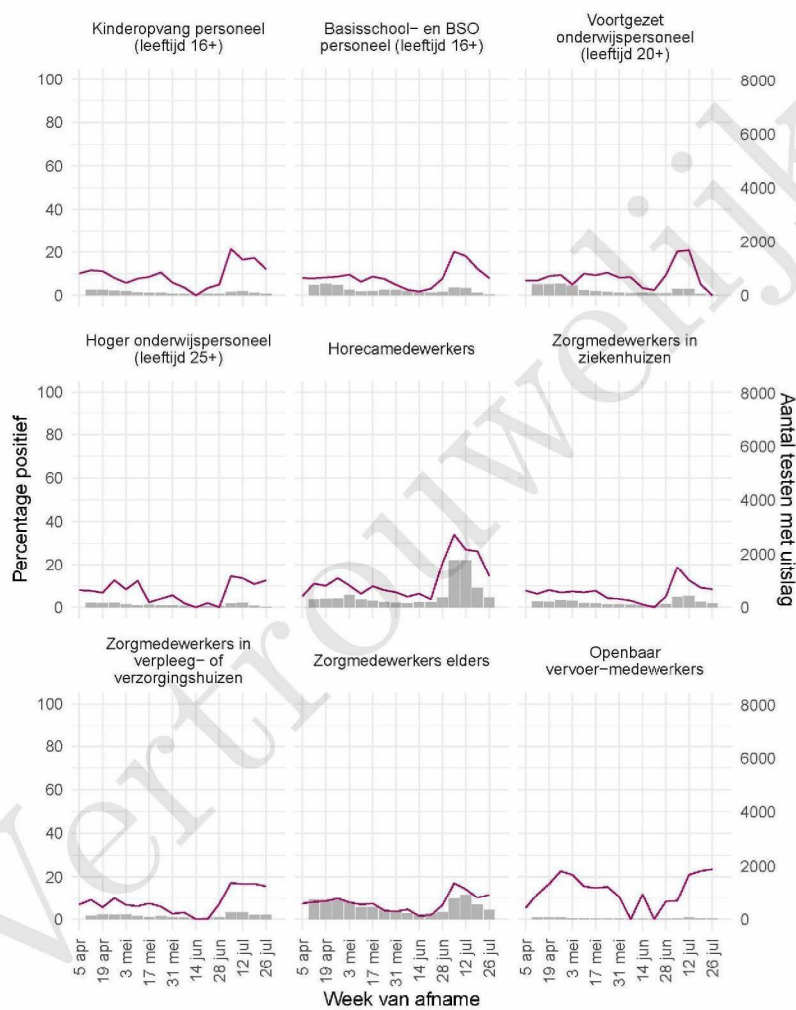

10 SARS-COV-2 TESTEN AFGENOMEN DOOR DE GGD AMSTERDAM VANAF 5 APRIL 2021

Figuur 5: Aantal testen¹ en percentage positieve testen per kalenderweek en per doelgroep vanaf 5 april 2021².

¹ De doorlopende paarse lijn geeft het percentage positief weer (y-as linkerzijde). De grijze balkjes geven het absolute aantal afgenomen tests weer (y-as rechterzijde). Een leeg figuur betekent dat er in de betreffende periode geen meldingen waren.² Vanaf 20 april 2021 geven deze figuren gegevens weer inclusief testen gedaan ihkv BCO. Een leeg figuur betekent dat er in de betreffende periode geen meldingen waren.