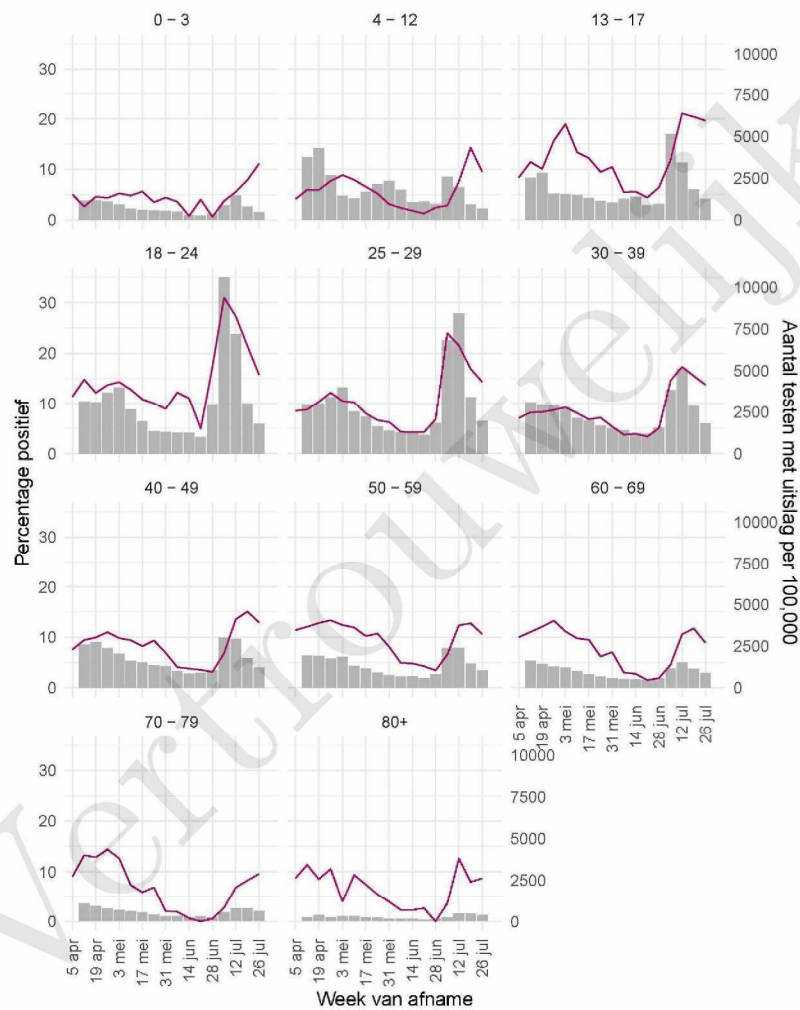

10 SARS-COV-2 TESTEN AFGENOMEN DOOR DE GGD AMSTERDAM VANAF 5 APRIL 2021

Figuur 7: Aantal testen¹ en percentage positieve testen per kalenderweek en per leeftijdsgroep vanaf 5 april 2021².

¹ De doorlopende paarse lijn geeft het percentage positief weer (y-as linkerzijde). De grijze balkjes geven het aantal afgenomen tests per 100.000 inwoners weer (y-as rechterzijde). ² Met het openen van de scholen op 8 februari 2021 is het testbeleid voor kleine kinderen (0-4) en kinderen die op de basisschool zitten veranderd. Een leeg figuur betekent dat er in de betreffende periode geen meldingen waren. ³ Vanaf 20 april 2021 geven deze figuren gegevens weer inclusief testen gedaan in het BCO. Een leeg figuur betekent dat er in de betreffende periode geen meldingen waren.