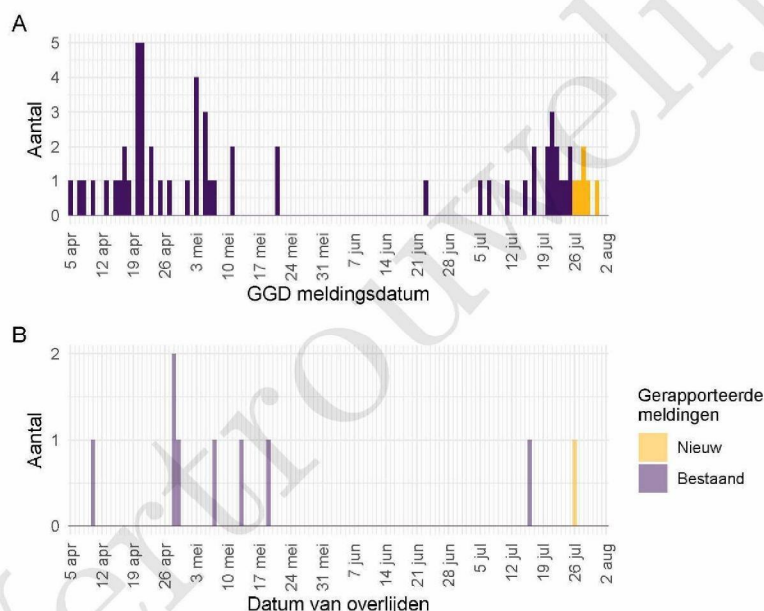

9 Surveillance van SARS-CoV-2 in verpleeghuizen, woonzorgcentra en gehandicaptenzorginstellingen vanaf 5 april 2021

Vanaf 1 juli 2020 vraagt de GGD voor alle personen positief voor SARS-CoV-2 systematisch na of een persoon in een verpleeghuis of woonzorgcentrum woont. Vanaf 8 september 2020 wordt deze informatie gebruikt om het aantal personen met een positieve testuitslag voor SARS-CoV-2 woonachtig in een verpleeghuis of woonzorgcentrum, en het aantal bewoners met COVID-19 die overleden zijn, te monitoren.

Figuur 4: Aantal verpleeghuis- en woonzorgcentrumbewoners met SARS-CoV-2 gemeld aan de GGD vanaf 5 april 2021¹. (A) Aantal gemelde verpleeghuis- en woonzorgcentrumbewoners met een positieve testuitslag voor SARS-CoV-2, naar GGD meldingsdatum. (B) Aantal overleden verpleeghuis- en woonzorgcentrumbewoners met een positieve testuitslag voor SARS-CoV-2, naar datum van overlijden.

¹ Meldingen aan het RIVM t/m 26 juli 2021 10:00 uur zijn in deze grafieken weergegeven in paars. Meldingen van 26 juli 2021 10:01 uur t/m 2 augustus 2021 10:00 uur zijn weergegeven in geel. Er geldt geen meldingsplicht voor overlijden aan COVID-19. De hier gepresenteerde sterftcijfers betreffen daarom een onderrapportage, en zijn weergegeven in lichtere kleuren. Een leeg figuur betekent dat er in de betreffende periode geen meldingen waren.