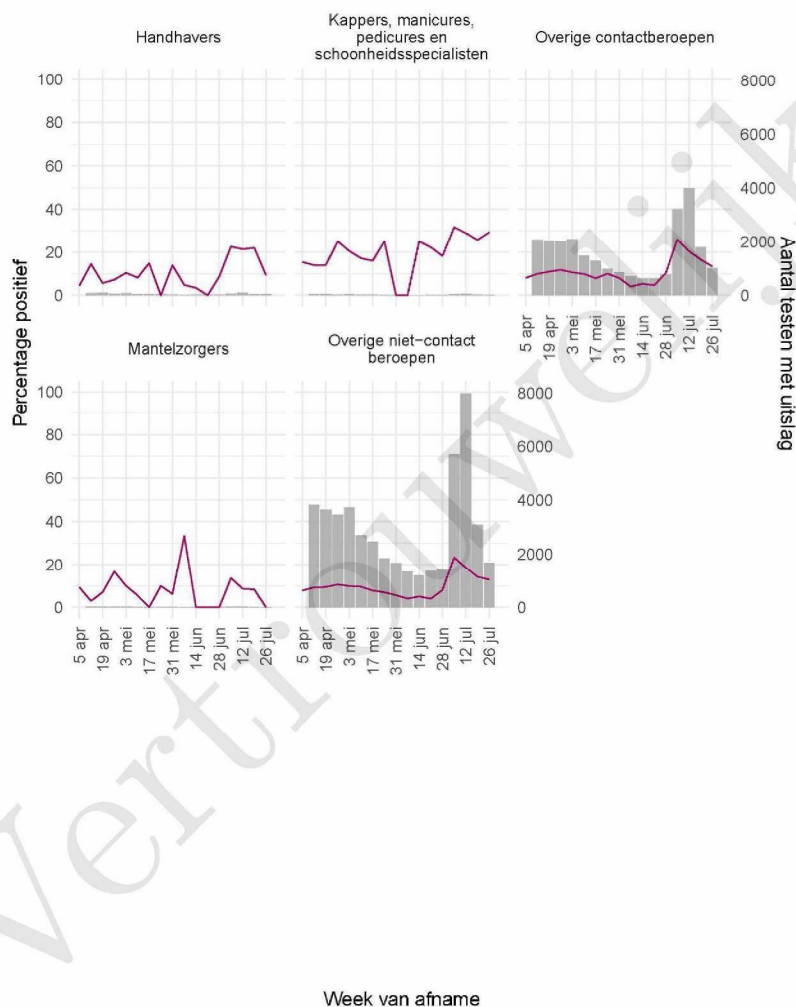

10 SARS-COV-2 TESTEN AFGENOMEN DOOR DE GGD AMSTERDAM VANAF 5 APRIL 2021

Figuur 6: Aantal testen¹ en percentage positieve testen per kalenderweek en per doelgroep vanaf 5 april 2021².

¹ De doorlopende paarse lijn geeft het percentage positief weer (y-as linkerzijde). De grijze balkjes geven het absolute aantal afgenomen tests weer (y-as rechterzijde). Een leeg figuur betekent dat er in de betreffende periode geen meldingen waren.² Vanaf 20 april 2021 geven deze figuren gegevens weer inclusief testen gedaan ihkv BCO. Een leeg figuur betekent dat er in de betreffende periode geen meldingen waren.