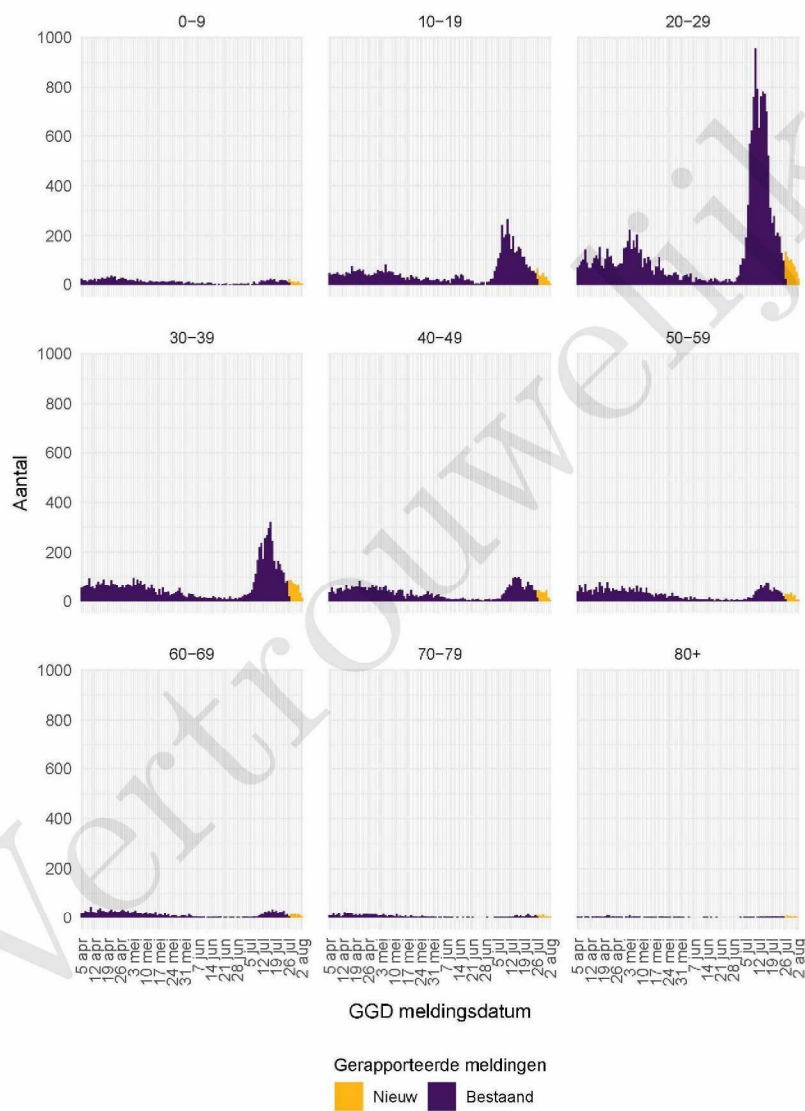

2 COVID-19 MELDINGEN AAN DE GGD AMSTERDAM VANAF 5 APRIL 2021

Figuur 2: Aantal aan de GGD gemelde SARS-CoV-2 personen vanaf 5 april 2021, per leeftijdsgroep. Een leeg figuur betekent dat er in de betreffende periode geen meldingen waren.