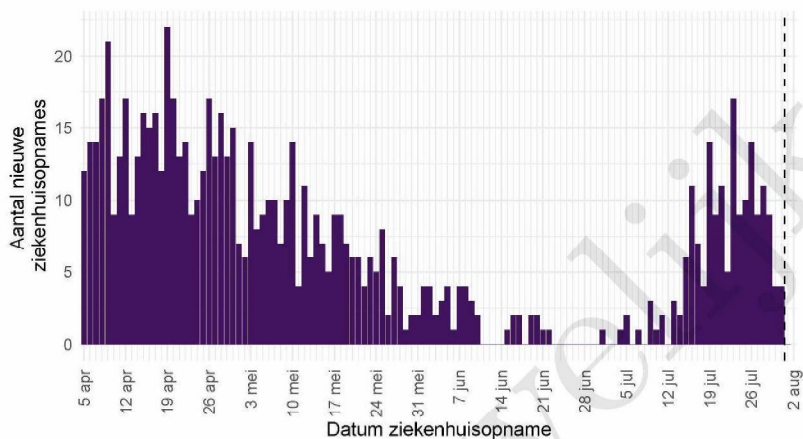

7 COVID-19 ZIEKENHUISOPNAMES EN OPNAMES OP DE INTENSIVE CARE GERAPPORTEERD
DOOR DE STICHTING NICE

Figuur 3: Aantal nieuwe COVID-19 patiënten per dag in Nederlandse ziekenhuizen woonachtig in regio GGD Amsterdam. Gegevens rechts van de stippellijn worden momenteel nog aangevuld door de ziekenhuizen.

Bron: Nationale Intensive Care Evaluatie – NICE. Gegevens bijgewerkt op 2 augustus 2021 12:27 uur. Voor uitgebreidere en nog actuelere informatie zie [Stichting NICE](#).