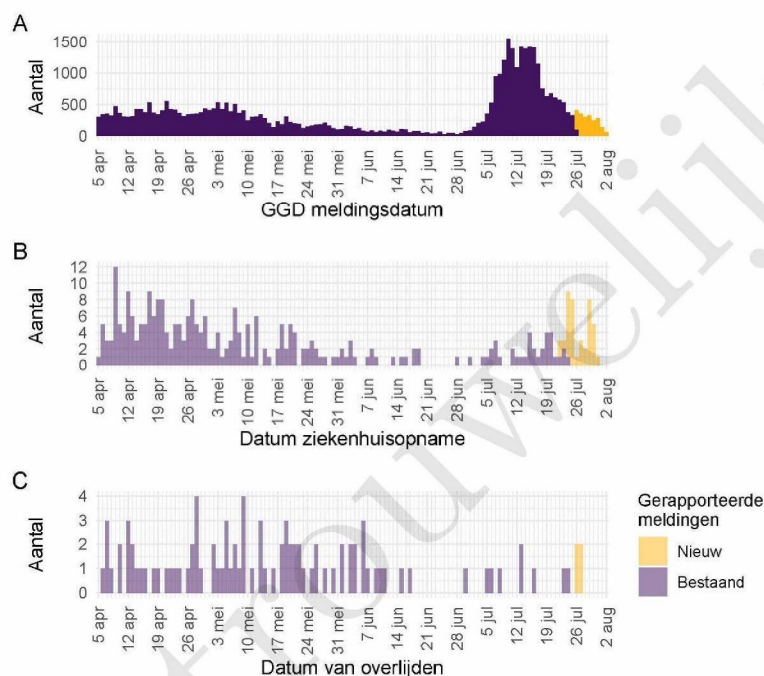

2 COVID-19 meldingen aan de GGD Amsterdam vanaf 5 april 2021

Figuur 1: Aantal aan de GGD gemelde SARS-CoV-2 personen positief voor SARS-CoV-2 vanaf 5 april 2021¹. (A) Aantal aan de GGD gemelde personen positief voor SARS-CoV-2, naar meldingsdatum. (B) Aantal aan de GGD gemelde in het ziekenhuis opgenomen COVID-19 patiënten, naar datum van ziekenhuisopname. (C) Aantal aan de GGD gemelde overleden personen positief voor SARS-CoV-2, naar datum van overlijden.

¹ Meldingen aan het RIVM van 5 april 2021 t/m 26 juli 2021 10:00 uur zijn in deze grafieken weergegeven in paars. Meldingen van 26 juli 2021 10:01 uur t/m 2 augustus 10:00 uur zijn weergegeven in geel. Sinds 1 juni 2020 kan iedereen zich met klachten laten testen. Vanaf 1 december 2020 kunnen ook mensen zonder klachten zich laten testen als zij risico hebben gelopen op een besmetting. Toch is het aannemelijk dat niet alle met SARS-CoV-2 besmette personen daadwerkelijk getest worden. De werkelijke aantallen zijn daarom waarschijnlijk hoger dan de aantallen die hier weergegeven worden. Van 1 patiënt(en) is de datum van opname en/of de datum van overlijden niet bekend. Deze kunnen daarom niet worden weergegeven in deze figuren. Er geldt geen meldingsplicht voor ziekenhuisopname door of overlijden aan COVID-19. De hier gepresenteerde cijfers betreffen daarom een onderrapportage en zijn in figuur B en C weergegeven in lichtere kleuren. Een leeg figuur betekent dat er in de betreffende periode geen meldingen waren.