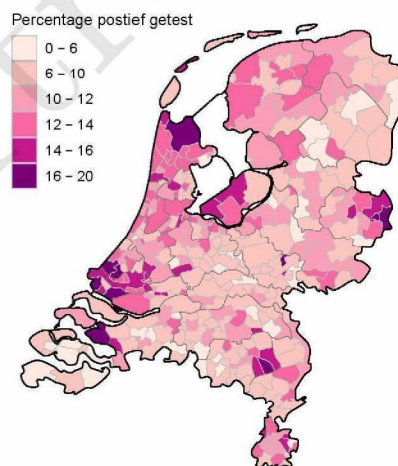

Tabel 22: Aantal testen afgenomen op de GGD testlocaties per week van de afspraak.

Figuur 9: Percentage positieve testen per gemeente op basis van woonplaats van de persoon met een testuitslag voor SARS-CoV-2 in de afgelopen kalenderweek (van 26 juli 2021 tot en met 1 augustus 2021). De grijze lijnen geven de grenzen van de GGD-regio's weer.