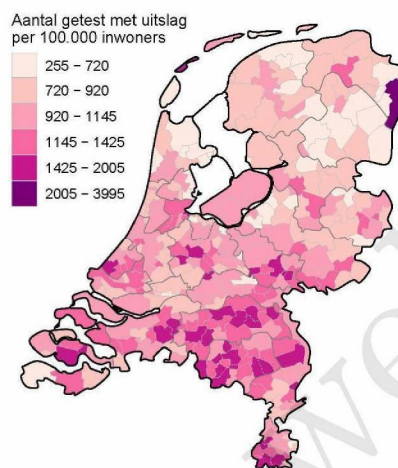

Figuur 8: Aantal geteste personen voor SARS-CoV-2 waarvan de testuitslag bekend is per 100.000 inwoners per gemeente op basis van woonplaats van de geteste personen in de afgelopen kalenderweek (van 26 juli 2021 tot en met 1 augustus 2021). De grijze lijnen geven de grenzen van de GGD-regio's weer.